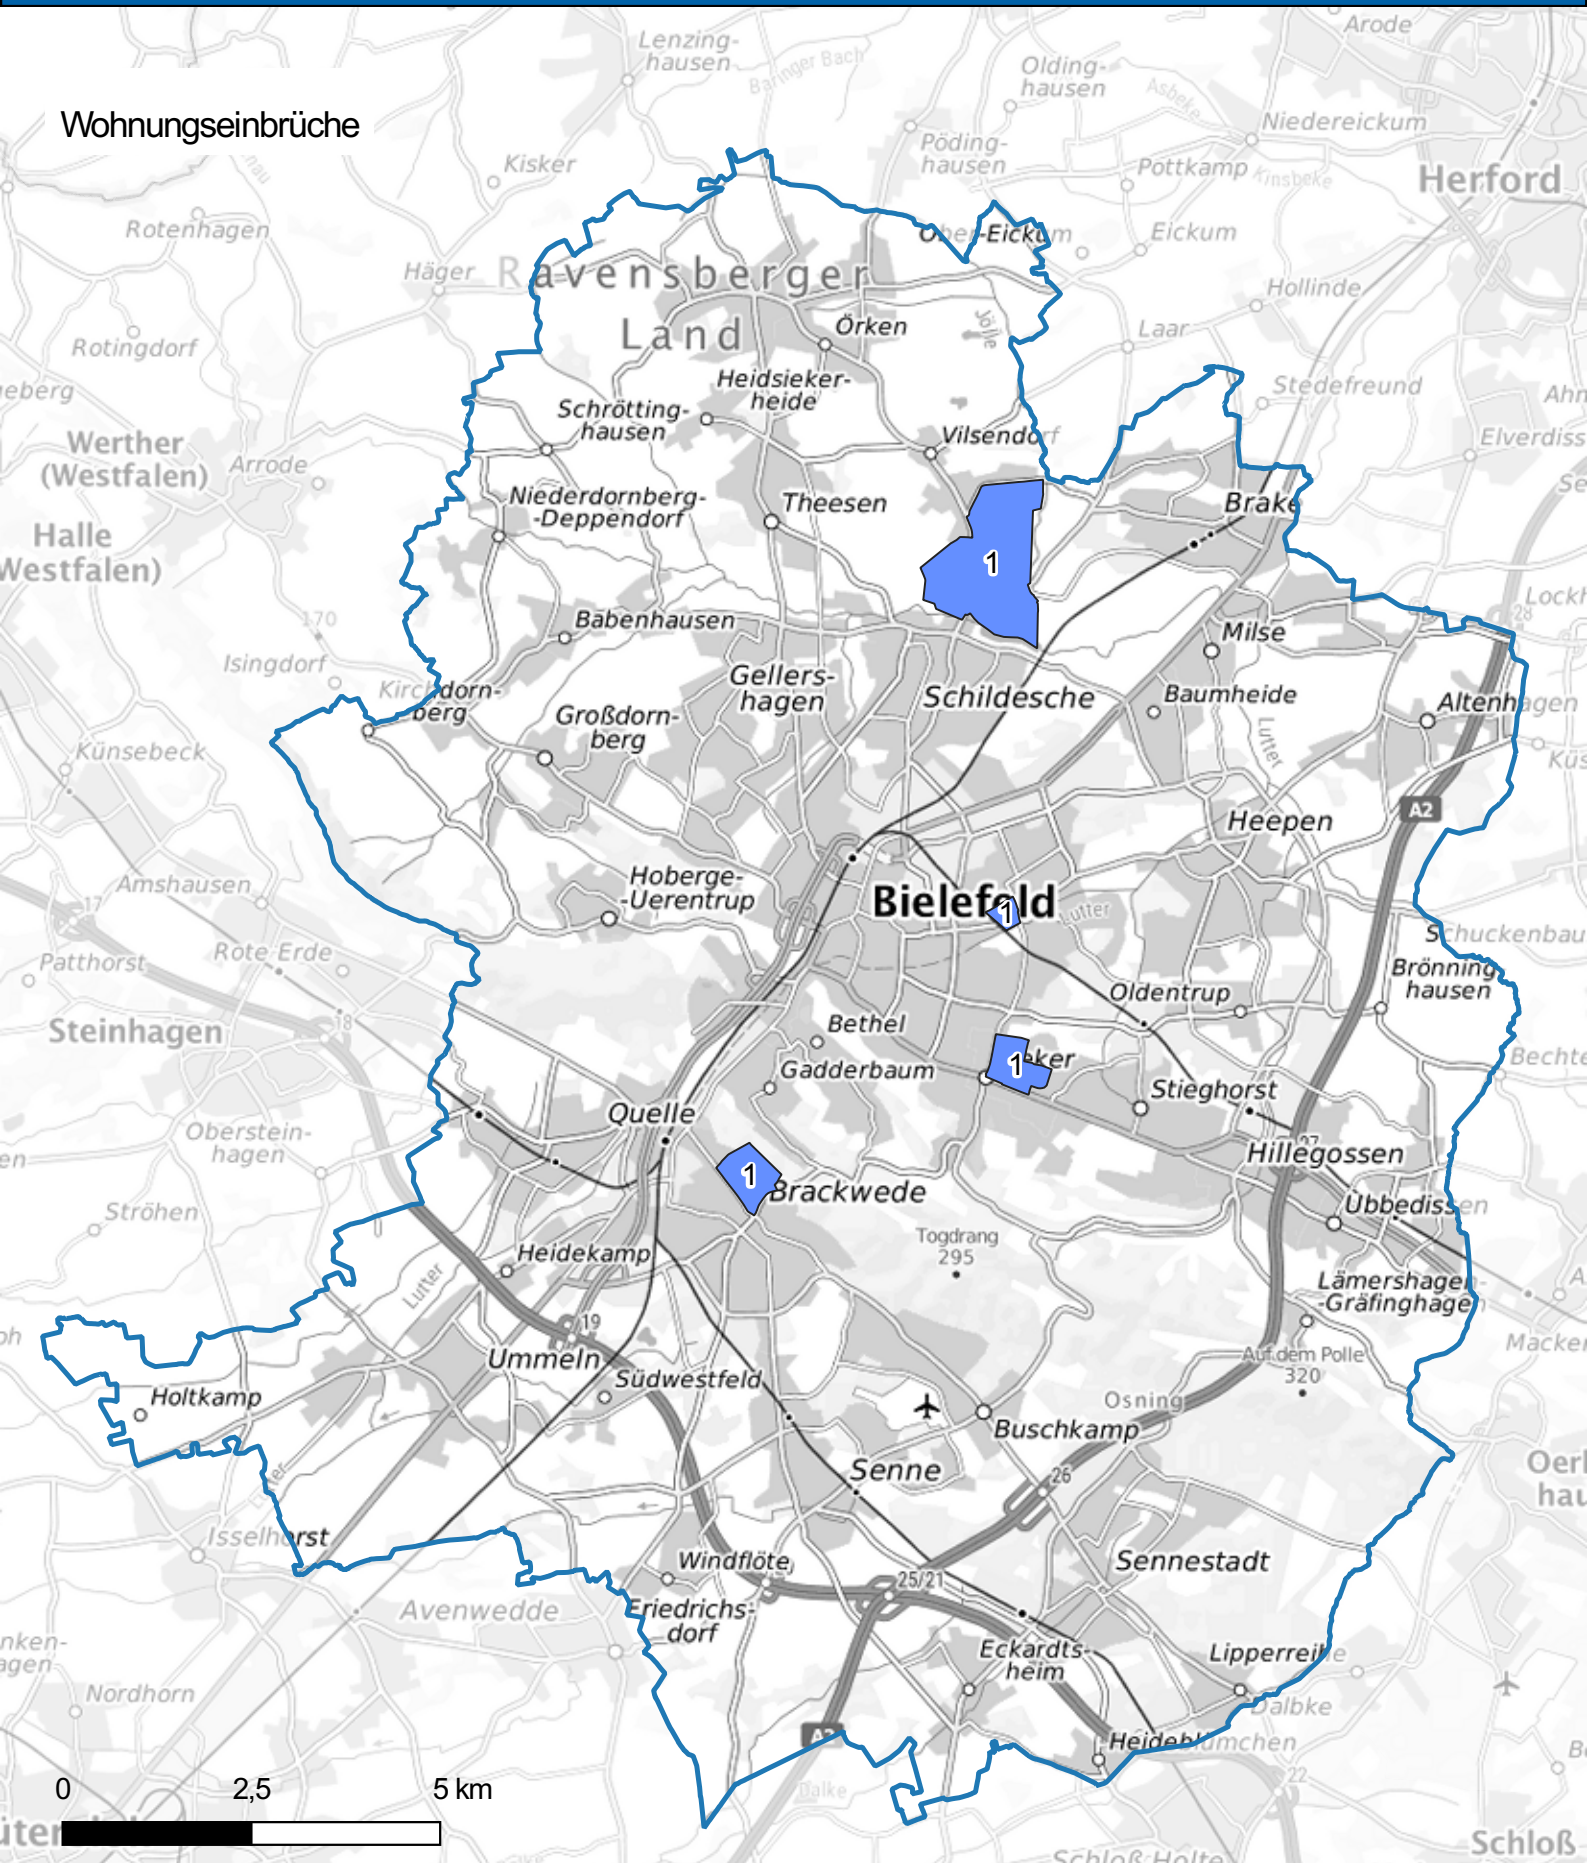

Wohnungseinbruchsradar für das Stadtgebiet Bielefeld vom 10.03.2025 bis 16.03.2025

Hintergrundkarte: © Bundesamt für Kartographie und Geodäsie (2024)

Informationen zu Präventionshinweisen und Beratungsstellen der Polizei NRW finden Sie hier <https://polizei.nrw/artikel/riegel-vor-sicher-ist-sicherer>

POLIZEI
Nordrhein-Westfalen
Bielefeld